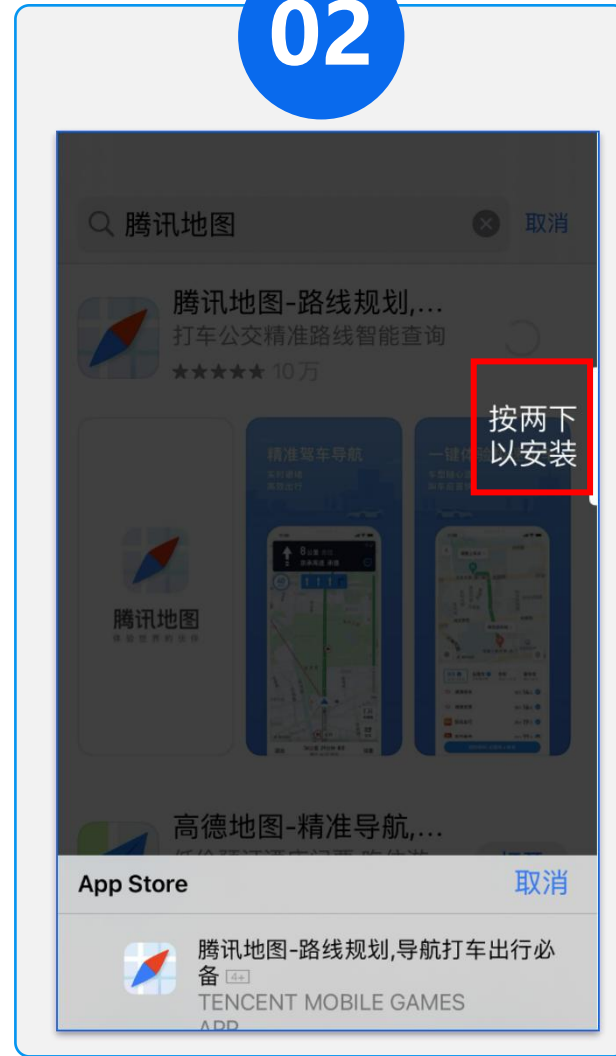

投屏

为你推荐

 梦幻水族箱 (Fishdom)
打造你的梦幻水族箱 [获取](#)
App 内购买

 Phigros
全新的下落式节奏游戏 [获取](#)

 围棋—单机版围棋入门 [获取](#)

Today 游戏 App 搜索

 腾讯地图-路线规划,...
打车公交精准路线智能查询 [获取](#)

★★★★★ 10万

精准驾车导航
实时避堵
高效出行

一键体验极速叫车
车型随心选
叫车应答快

 腾讯地图
体验世界的伙伴

手机软件-安装

01

02

03

手机软件-安装