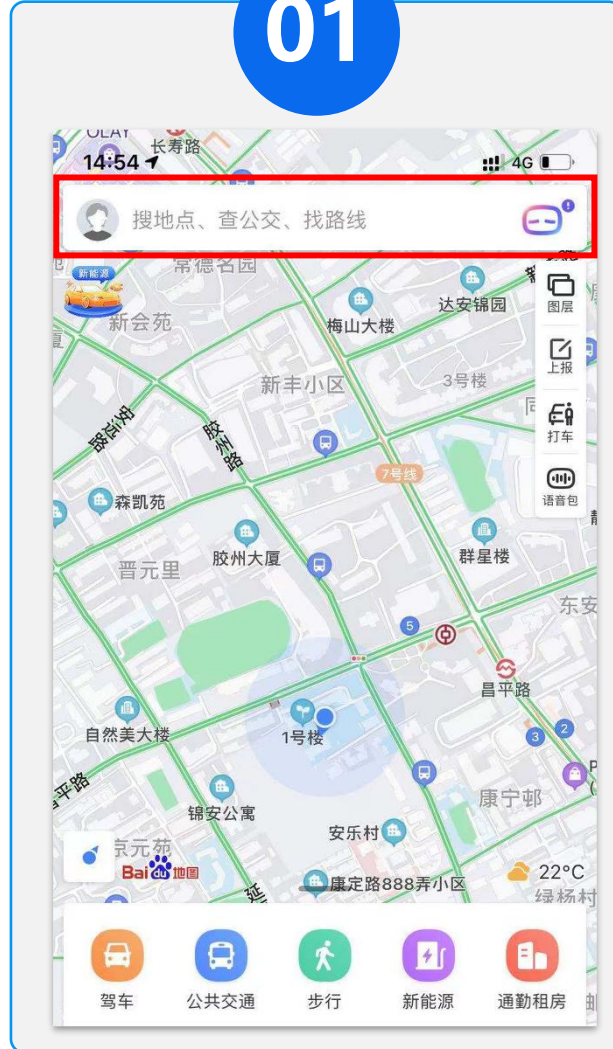

精准驾车导航
实时避堵
高效出行

一键体验极速叫车
车型随心选
叫车应答快

 腾讯地图
体验世界的伙伴

手机软件-安装

01

02

03

手机软件-安装

手机软件-安装

安卓手机不同品牌、不同型号存在差异较大

PART 02

地图软件

学习使用手机查找出行路线

手机中常用的地图软件

百度地图

高德地图

腾讯地图

百度地图

高德地图

腾讯地图

百度地图

所有地图类软件使用方法类似，我们以百度地图为例，为大家展示操作方法

百度地图

01