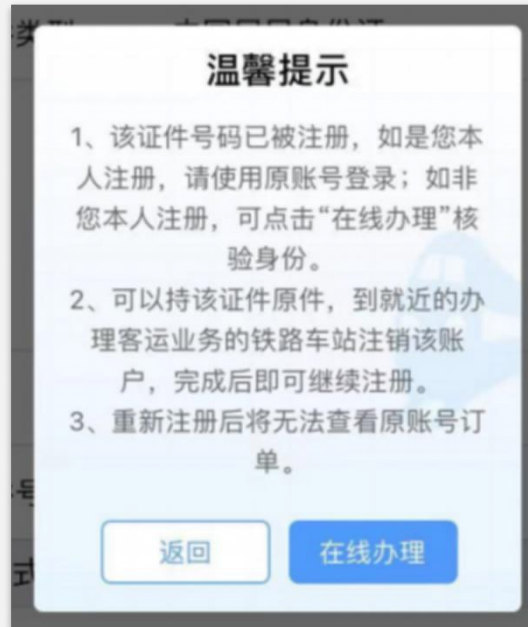

12306-注册账号

03

12306-注册账号

04

用户名:	字母、数字或“_”，6-30位
密码:	不少于6位
确认密码:	请再次输入密码
详细信息 (用于身份核验，请务必正确填写)	
证件类型:	中国居民身份证 >
	<input checked="" type="radio"/> 中国居民身份证
	<input type="radio"/> 外国人永久居留身份证
	<input type="radio"/> 港澳台居民居住证
姓名:	请输入真实姓名,以便购票
证件号码:	请输入证件号码
联系方式	
手机号码(+86):	请准确填写您的手机号
电子邮箱:	请准确填写邮箱地址
附加信息	
旅客类型:	成人
<input type="checkbox"/> 同意 服务条款、隐私权政策	