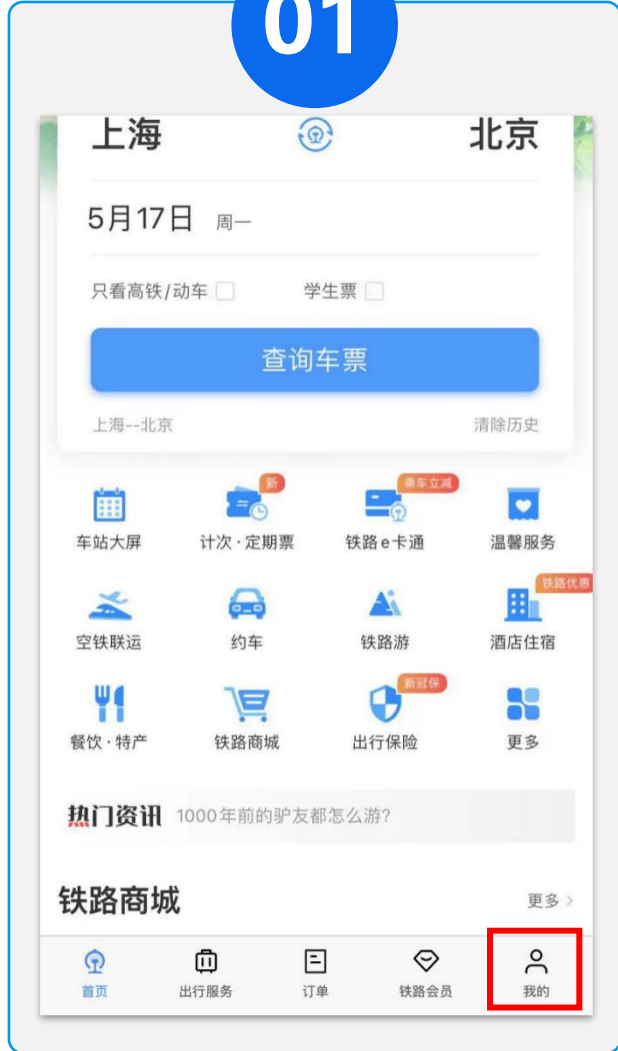

随申办出行

随申办长者专版出租车

PART 06

12306火车票

学习使用手机通过12306购买
手机票

12306-注册账号

01

02