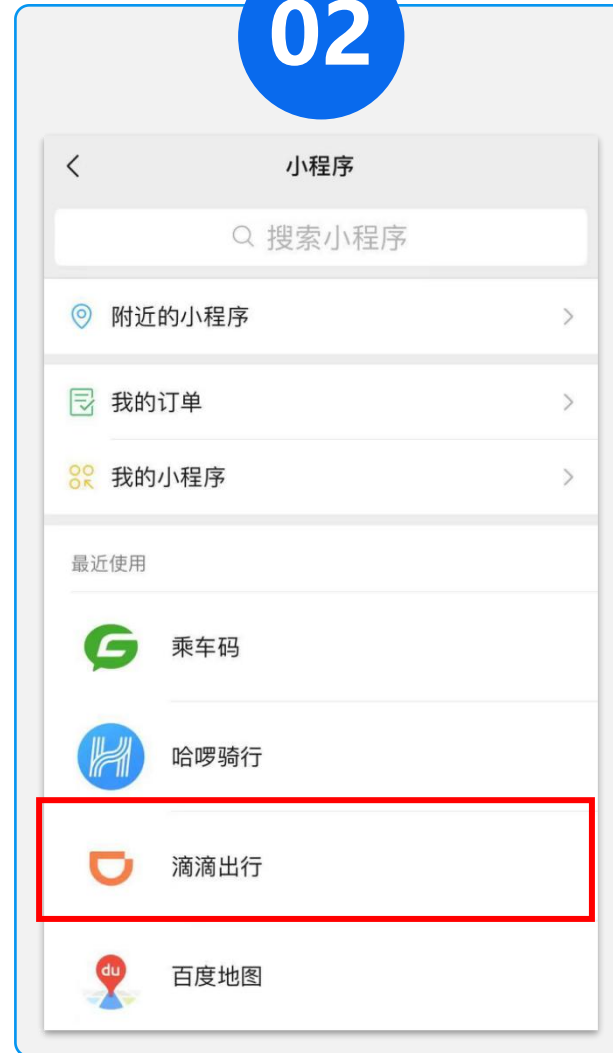

11

12

微信小程序-乘车码

公交

地铁

微信小程序-滴滴打车

01

02