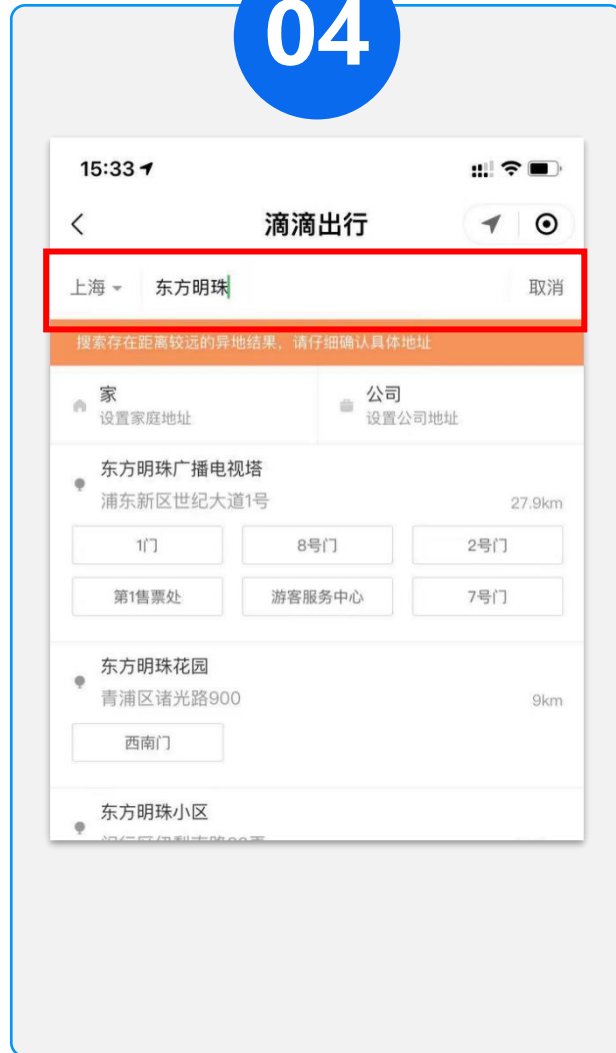

微信小程序-滴滴打车

04