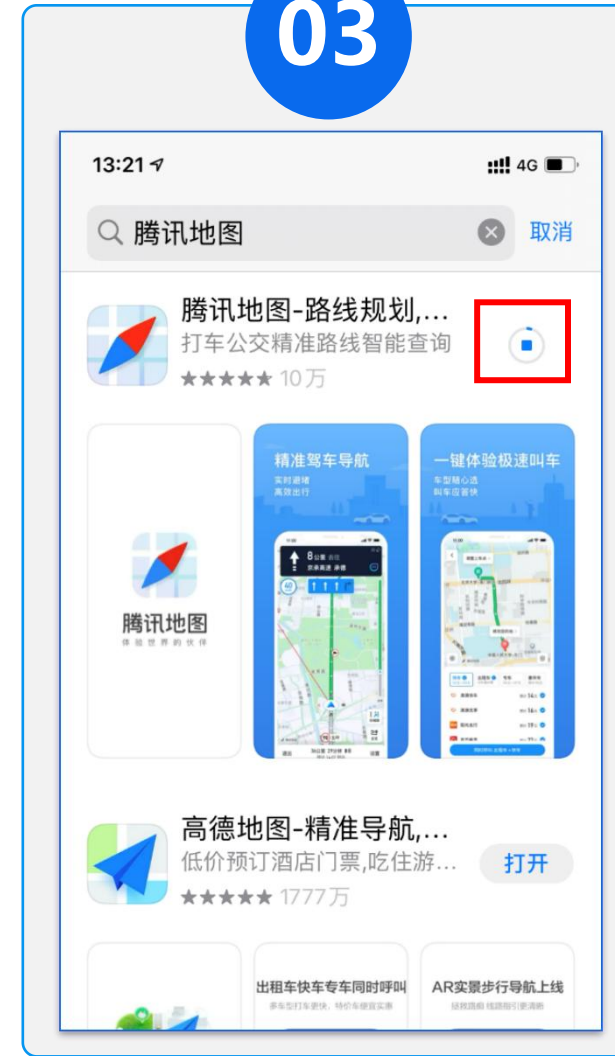

投屏

为你推荐

 梦幻水族箱 (Fishdom)
打造你的梦幻水族箱 [获取](#)
App 内购买

 Phigros
全新的下落式节奏游戏 [获取](#)

 围棋—单机版围棋入门 [获取](#)

Today 游戏 App 搜索

 腾讯地图-路线规划,...
打车公交精准路线智能查询 [获取](#)

★★★★★ 10万

精准驾车导航
实时避堵
高效出行

一键体验极速叫车
车型随心选
叫车应答快

 腾讯地图
体验世界的伙伴

手机软件-安装

01

02

03

手机软件-安装

手机软件-安装

安卓手机不同品牌、不同型号存在差异较大

PART 02

地图软件

学习使用手机查找出行路线

手机中常用的地图软件

百度地图

高德地图