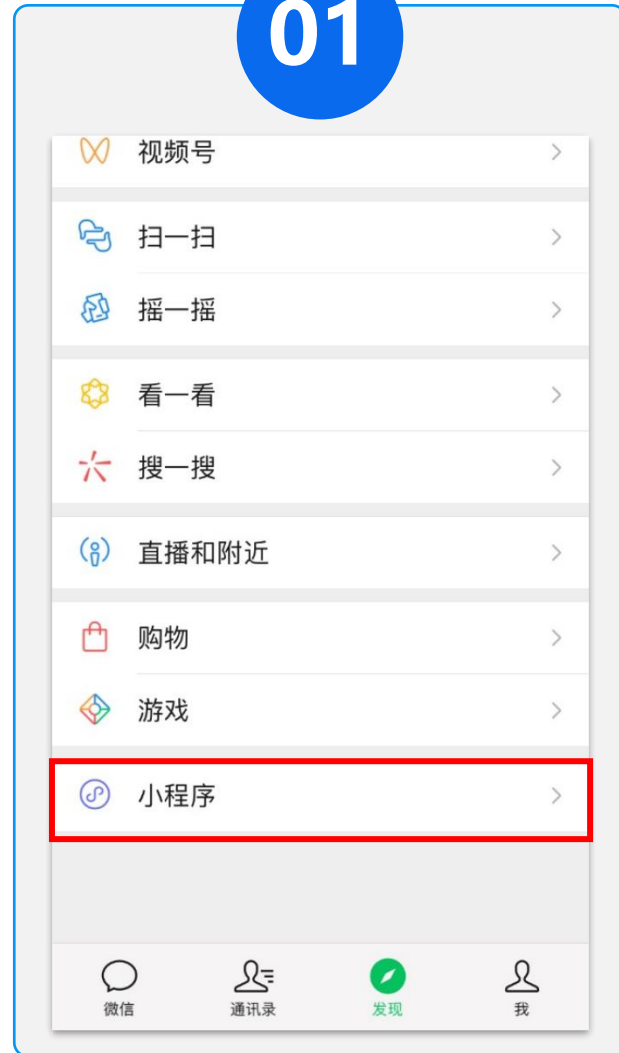

11

12

微信小程序-乘车码

公交

地铁

微信小程序-滴滴打车

01

02