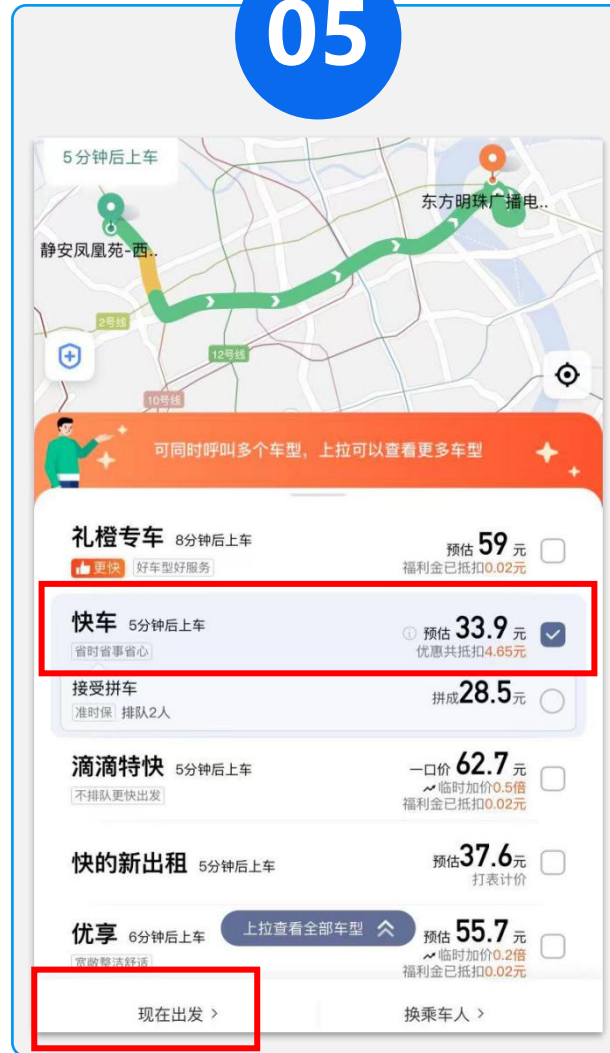

11

12

微信小程序-乘车码

公交

地铁

微信小程序-滴滴打车

01

02

03

微信小程序-滴滴打车

04

05

06

PART 05

随申办出行

随申办出行