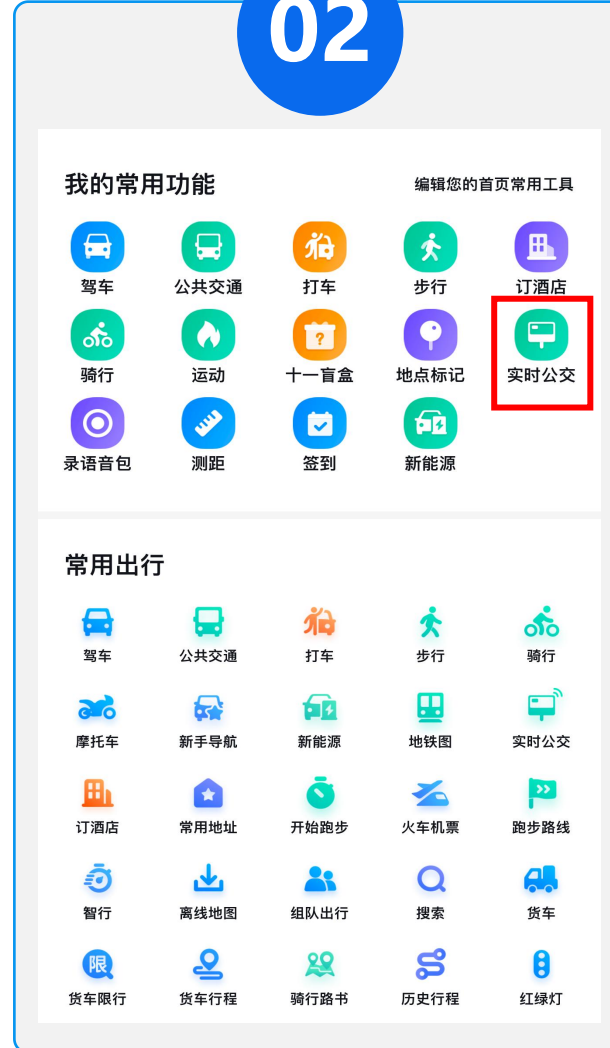

# 百度地图软件

学习使用公交车实时查询

跨越数字鸿沟

# 百度地图公交车实时查询

01

02