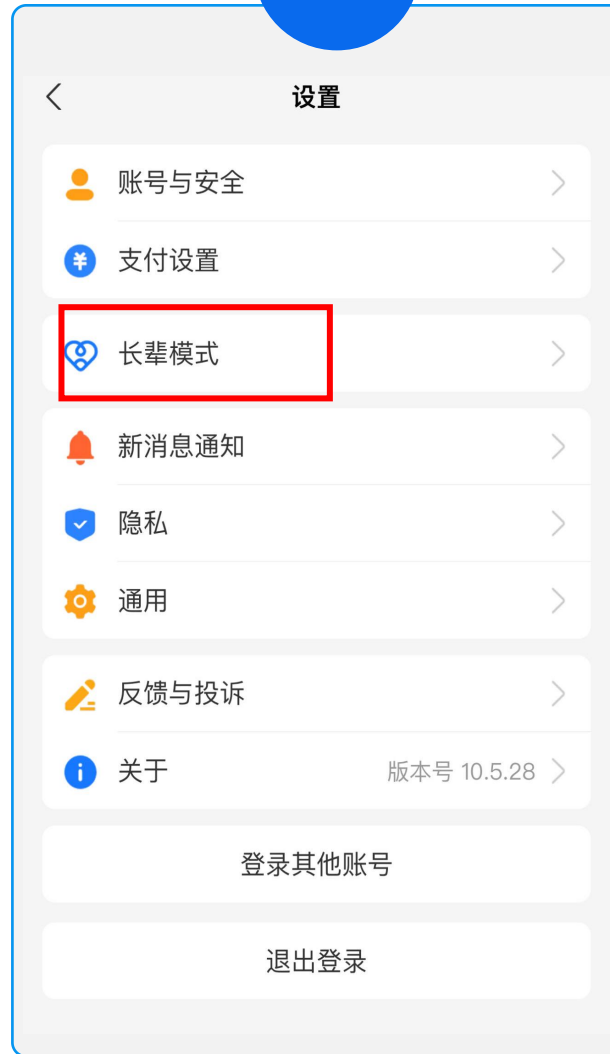

## 支付宝软件

学习使用网上生活缴费

# 支付宝

如何在支付宝中操作生活缴费

# 支付宝使用模式选择

01

02

03

点击设置选择长辈模式可以调整字体、图标大小