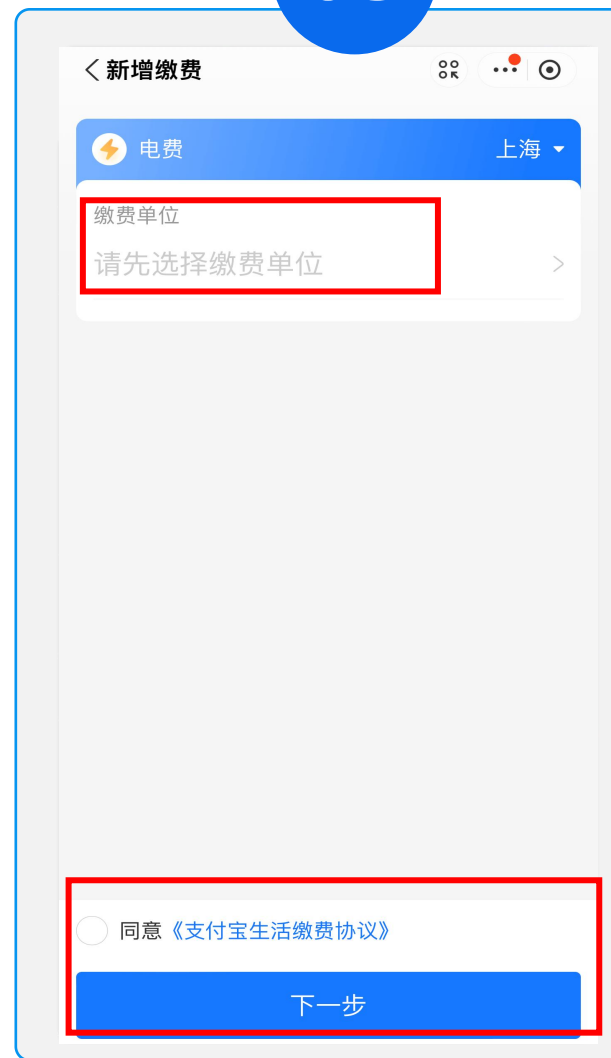

# 支付宝生活缴费

01

02

03

# 支付宝生活缴费

04

< 选择缴费单位

上海 ▾

① 可通过缴费账单或短信查看缴费单位

支付宝和缴费单位官方联合运营

国网上海市电力公司(缴费)

国网上海市电力公司(充值)