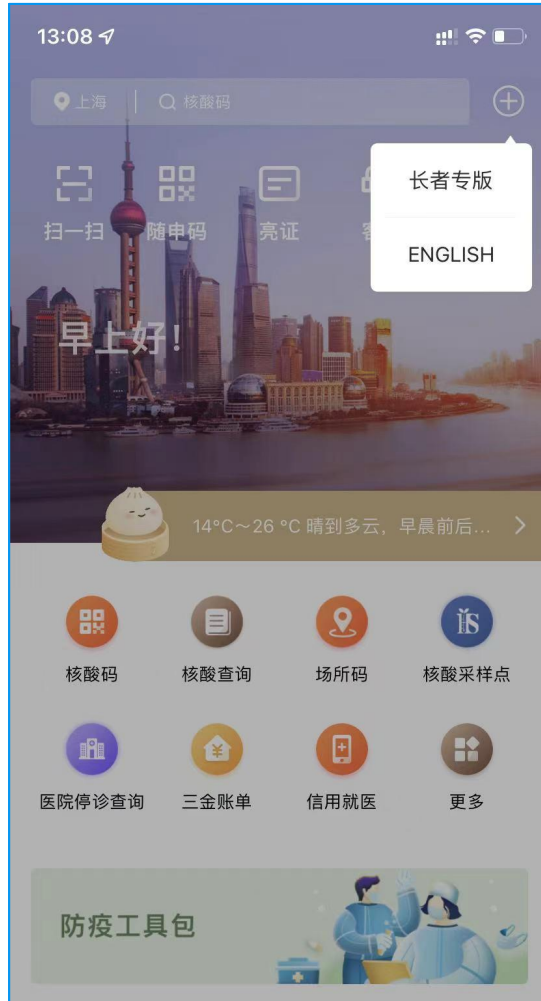

随申办出行

随申办长者专版