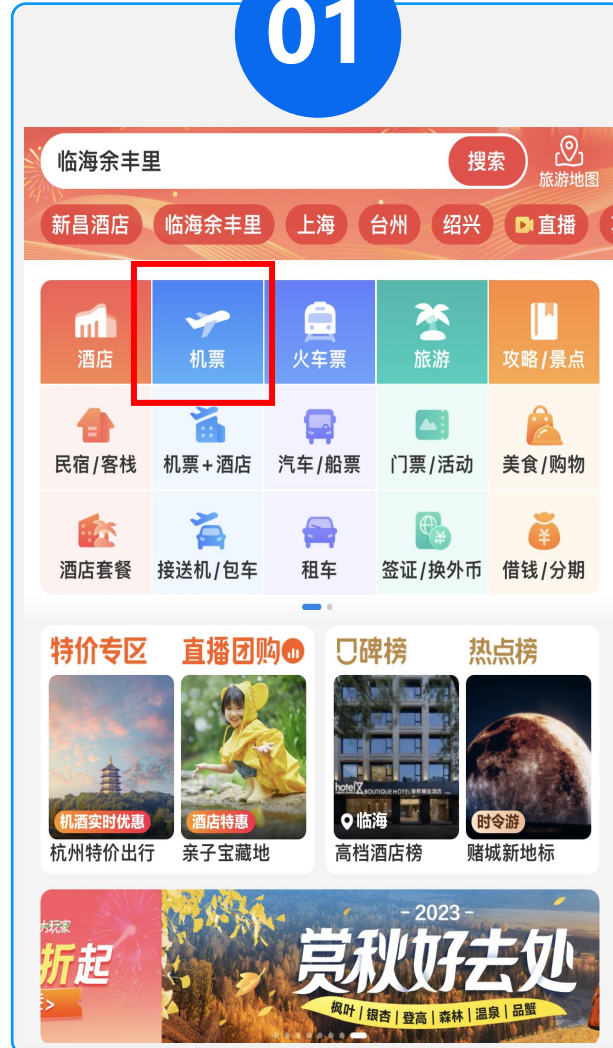

本单可享

促销优惠 已享最大优惠¥20 得205携程积分 >

优惠券 满减券减¥10 >

礼赠 接站服务1份 >

酒店超旅经典包 ¥18

4张10元酒店券 · 2次会员折扣升级 · 汉堡王卡 · 1张10元机要券 >

拿去花 · 不分期付款 本单立减¥10

在线付 ¥410 费用明细 < 立即支付

注：住客姓名、电话一定要填写正确。

支付成功后手机会收到一条确认短信。

携程APP预定机票

01

02

- 1、选择出行点对点地点
 - 2、选择机票的往返时间
 - 3、选择经济舱
- 最后点击“查询”

携程APP预定机票

- 1、选择往返机票的时间
 - 2、选择乘机人
- 最后点击“去支付”