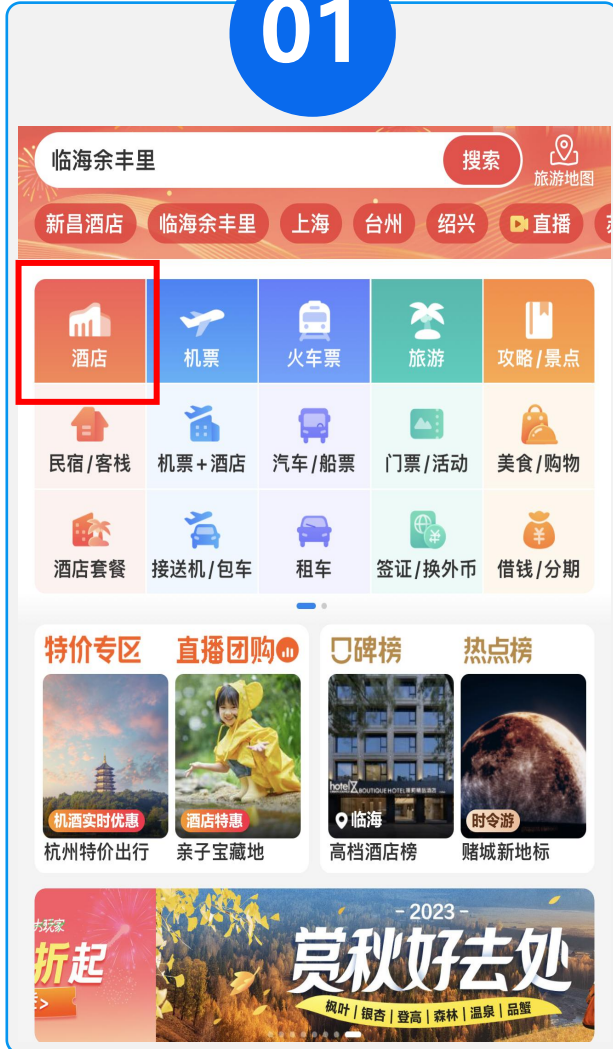

PART 02

携程APP

学习使用手机酒店、机票预定

携程APP

携程APP预定酒店

01

02

03

- 1、选择出行的目的地
 - 2、选择入住酒店的时间
 - 3、选择房间数量及入住人数
- 最后点击“查询”

携程APP预定酒店

04

桔子水晶北京南站木樨园酒店

2020年开业 | 免费停车 | 智能客控 | 机器人服务 | 亮点/设施 >

4.8 棒 2691条 > 距木樨园地铁站-C口步行 890米 | 丰台区永外东罗园九号楼

订房优惠 立减10 70元 18元抢 分期首单减¥10 领取

10月6日 今天 1晚 10月7日 明天 低价日历 1间1人